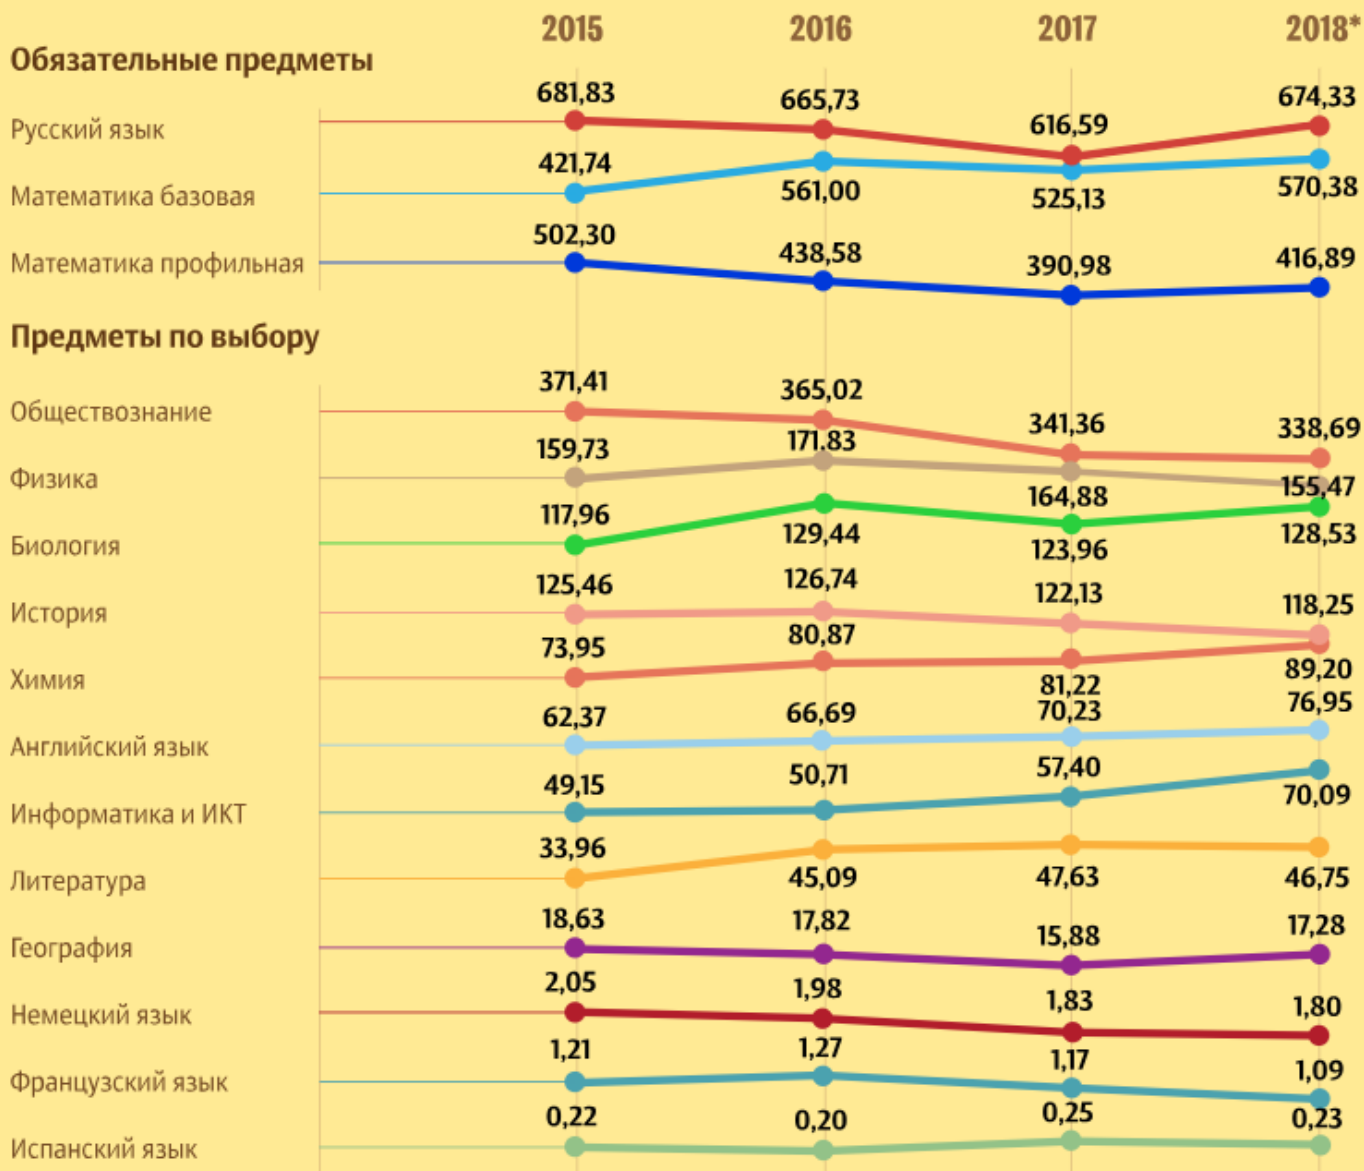

КАКИЕ ПРЕДМЕТЫ ПРЕДПОЧИТАЮТ СДАВАТЬ ВЫПУСКНИКИ

Число выпускников, сдававших предмет, тыс. чел.

*Данные охватывают досрочный и основной периоды сдачи ЕГЭ